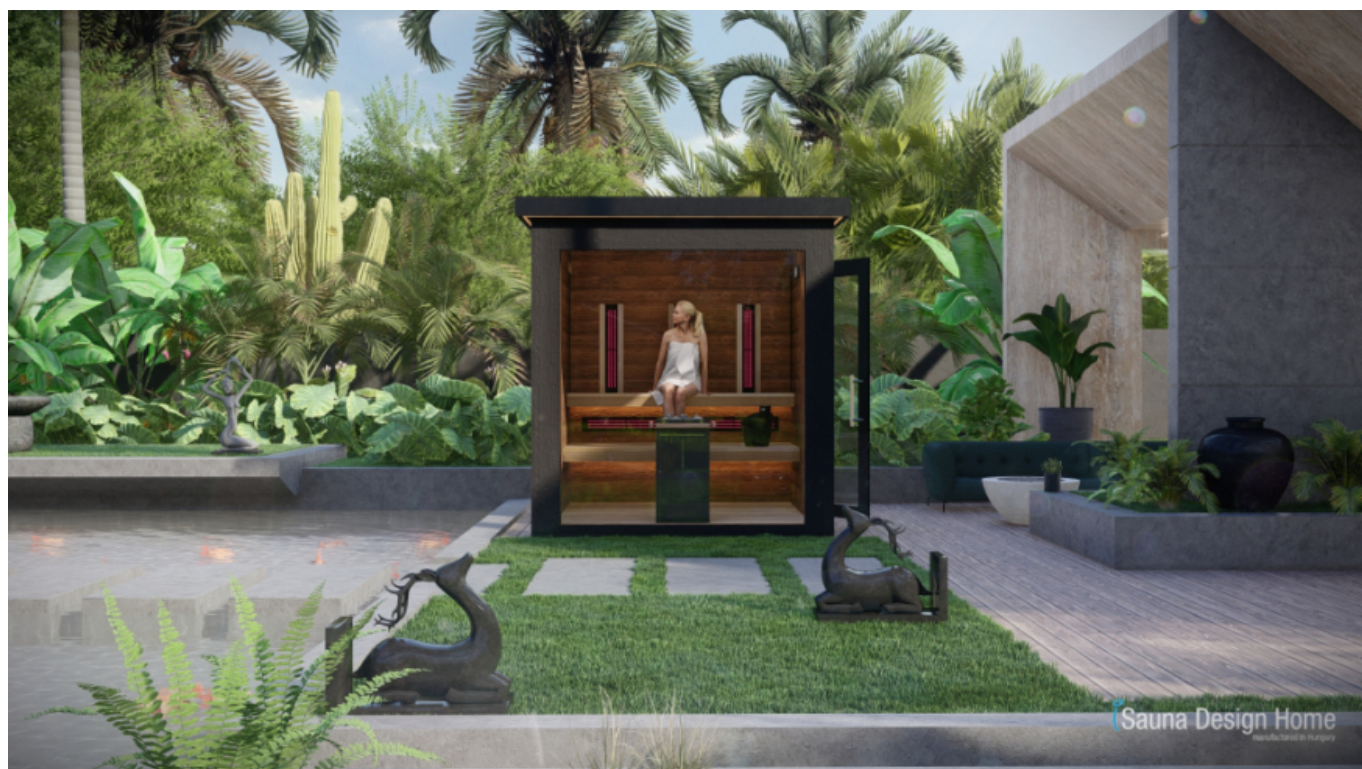

A kép illusztráció

Fő paraméterek	
Szauna típusa	Lugano Mini kültéri kombinált szauna
Férőhely	4-6 fő
Méret	232 x 231 x 256 cm

Falszerkezet	
Faanyag szerkezethez lucfenyőből 86x43 mm	
Alukraft hőtükrös fólia falban, tetőben	
Mastermax 3 classic pára áteresztő/ párazáró fólia	
Purenit szauna keret alaphoz 2440x1220x20 mm	
Fémübel 10x120 mm	
Rockwool Multirock közetgyapot 75 x 600 x 1000 mm	